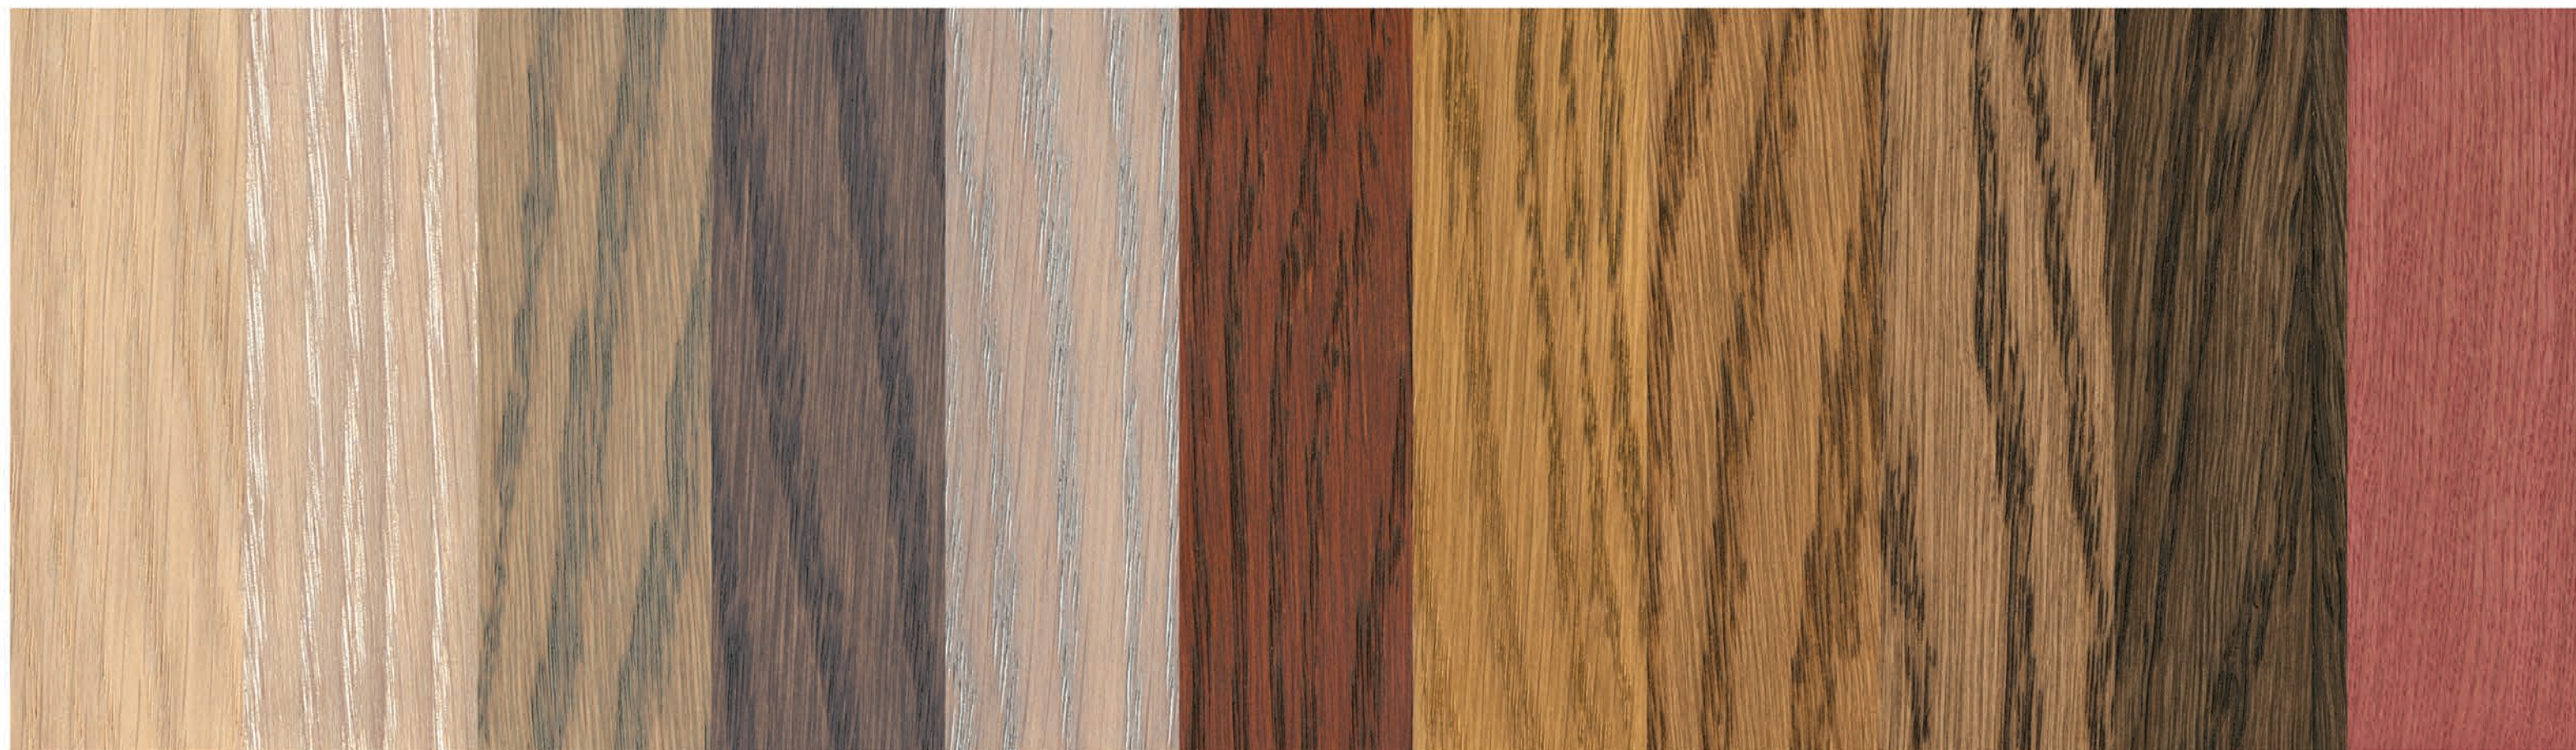

URČETE
TRANSPARENTNÍ
NEBO INTENZIVNĚ
PROBARVENÝ
POVRCH

OLEJOVÉ MOŘIDLO

Olejové mořidlo zajišťuje intenzivní probarvení dřeva. Jestli bude výsledný odstín transparentní nebo intenzivní závisí na způsobu nanášení.

www.au-mex.cz

	transparentní ^	transparentní ^	transparentní ^	transparentní ^	transparentní ^	transparentní ^	transparentní ^	transparentní ^	transparentní ^	transparentní ^
3519 NATURAL	3501 BÍLÁ	3512 STŘÍBRNĚ ŠEDÁ	3514 GRAFIT	3518 SVĚTLE ŠEDÁ	3516 JATOBA	3541 HAVANA	3543 KOŇAK	3564 TABÁK	3590 ČERNÁ	3538 MAHAGON
	intenzivní v	intenzivní v	intenzivní v	intenzivní v	intenzivní v	intenzivní v	intenzivní v	intenzivní v	intenzivní v	intenzivní v